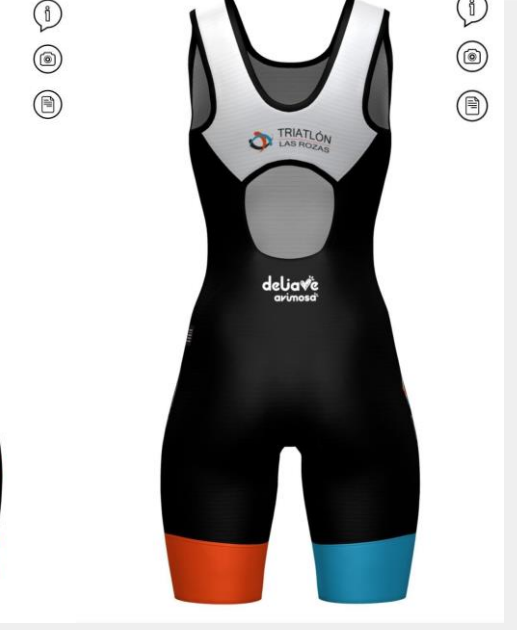

OSIRISPOL

NAUTICO NARON

TRIATLÓN

TETRAJE / PRO 2.1 / ARIENTO

MILLER **TRIT 128-PVGL**

APLICACIONES: TODO TIEMPO

<ul style="list-style-type: none"> <input type="checkbox"/> CYAN <input type="checkbox"/> 40% CYAN <input type="checkbox"/> ROSA <input type="checkbox"/> NEGRO <input type="checkbox"/> BLANCO 	<ul style="list-style-type: none"> COLLAGE: <input type="checkbox"/> ROSA FUCIA: <input type="checkbox"/> 	<p>1750</p>
--	---	--------------------

Escaneado con CamScanner

07 (MANTA)