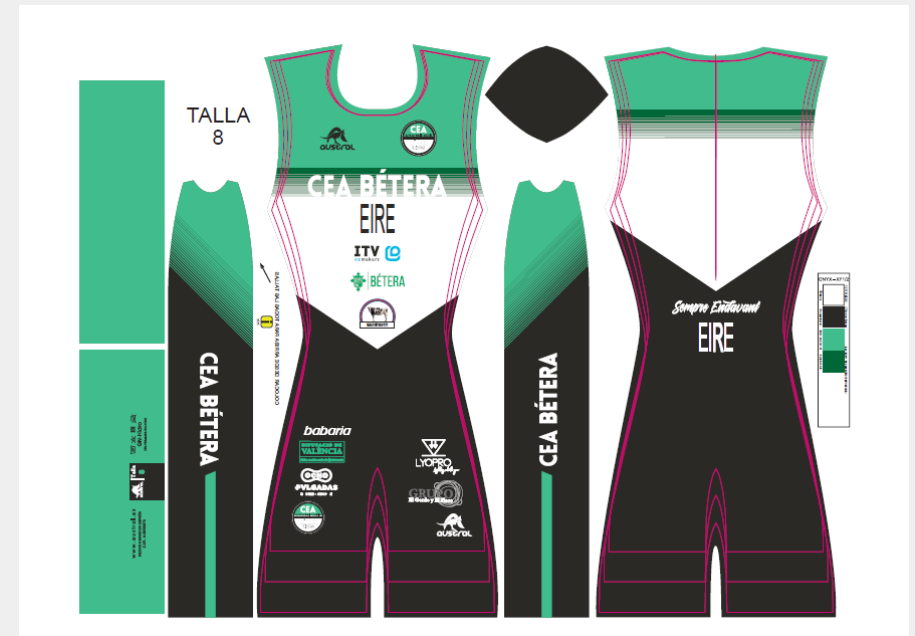

OSIRISPOL

NAUTICO NARON

TRIATLÓN

TETRAJE / PRO 2.1 / ARIENTO

MILLER **TRIT 128-PVGL**

APLICACIONES: TODO TIEMPO

<ul style="list-style-type: none"> <input type="checkbox"/> CYAN <input type="checkbox"/> 40% CYAN <input type="checkbox"/> ROSA <input type="checkbox"/> NEGRO <input type="checkbox"/> BLANCO 	<ul style="list-style-type: none"> COLLAGE: <input type="checkbox"/> ROSA FUCIA: <input type="checkbox"/> 	<p>1750</p>
--	---	--------------------

<p>CMO. PUNTO</p> 	<p>CMO. CINTA</p> 	<p>ATENCIÓN: MARGEN</p> <p>MEJOR RESULTADO A PRONTO DE CLIENTE.</p> <p>EL COLOR IMPRIMIDO PUEDE VARIAR ENTRE PANTALLA Y LA IMPRESIÓN FINAL.</p>
--	--	--

OSIRISPOL

Escaneado con CamScanner

Escaneado con CamScanner

07 (MANTA)